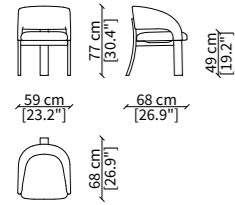

**FOSCA SMALL ARMCHAIR**  
Design Gordon Guillaumier

**POLTRONCINA / SMALL ARMCHAIR**

22310

Per la gamma completa di materiali è possibile consultare il nostro sito web [www.frigerio.com](http://www.frigerio.com)  
The full range of materials can be found on our website at [www.frigerio.com](http://www.frigerio.com).